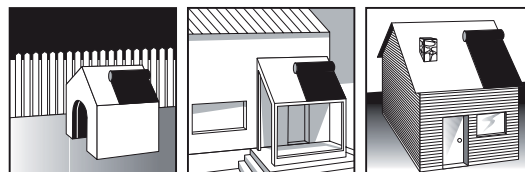

ChovASTAR LÁMINA AUTOADHESIVA ALU

CHOVASTAR®

cód. 72123

Lámina impermeabilizante reflectante solar acabada en aluminio

Descripción

ChovASTAR® LÁMINA AUTOADHESIVA ALU es una lámina asfáltica impermeabilizante de fácil instalación para cubiertas inclinadas y pérgolas de madera .

Por su acabado en aluminio es idónea para proteger su cubierta de la radiación solar, ya que se logra una reflexión de hasta un 97% de los rayos solares, ayudando a mejorar el confort térmico en el interior.

Fácil instalación
Acabado aluminio
Aislante térmico

6x1 m

Instalación

Inicialmente se deberá limpiar la superficie y aplicarle una capa de **ChovASTAR Preparador de Superficies a Impermeabilizar**. Comenzar a instalar la lámina en dirección ascendente, desde la parte inferior del tejado hacia la parte superior, como se muestra en los dibujos. Solapar los diferentes tramos unos 10 cm y presionar con un rodillo para garantizar la adherencia.

Lámina Autoadhesiva Alu

ChovA

Soluciones de Impermeabilización

ChovASTAR LÁMINA AUTOADHESIVA ALU

CHOVASTAR®

Lámina impermeabilizante reflectante solar acabada en aluminio

Información adicional

Presentación: Rollo 6x1 metros.