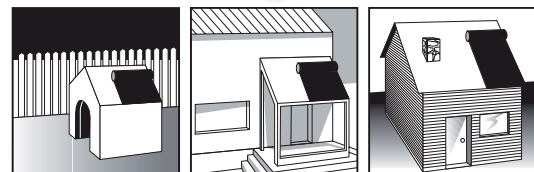

Lámina Autoadhesiva Gránulo

ChovA

Soluciones de Impermeabilización