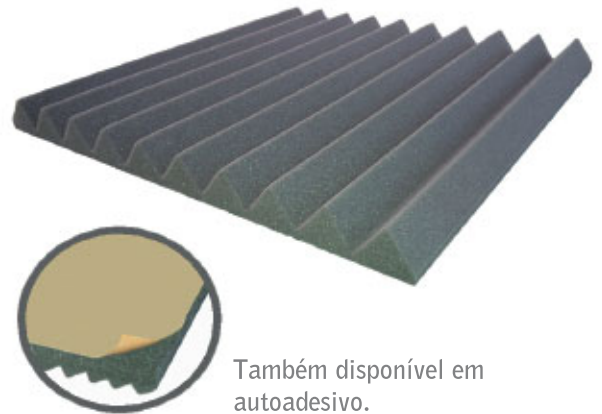

ChovACUSTIC[®] DECO SIERRA

CÓD. 81553 - DECO SIERRA

CÓD. 81562 - DECO SIERRA AUTOADHESIVO

Painel acústico absorvente de geometria ranhurada, em espuma autoextinguível.

Projetado para controle de eco e reverberação em salas de home theater.

Também disponível em autoadesivo.

CARACTERÍSTICAS TÉCNICAS

DENSIDADE (Kg/m ³)	25
ESPESSURA (mm)	43
REAÇÃO AO FOGO	Autoextinguível
ABSORÇÃO ACÚSTICA	0,60
DIMENSÕES (mm)	450 x 450
PACOTE DE UNIDADES	8
m ² /PACOTES	1,62
m ² /PALETE	64,8

* Formato autoadesivo: Remova o plástico antiaderente.

RECOMENDADO PARA...

- Condicionamento acústico em salas de Home Cinema, para controle de eco e reverberação, melhorando o conforto acústico em uma ampla faixa de frequências.
- Aplicação em paredes e tetos.