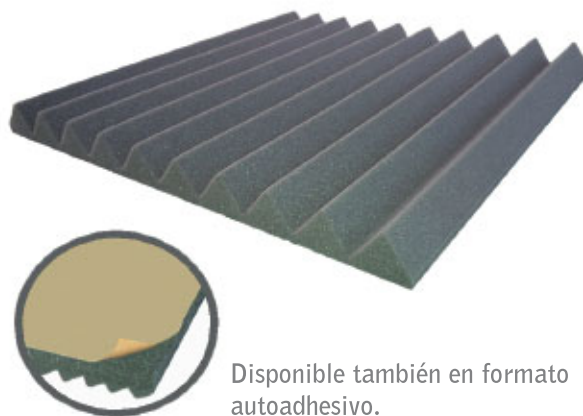

# ChovACUSTIC® DECO SIERRA

CÓD. 81553 - DECO SIERRA

CÓD. 81562 - DECO SIERRA AUTOADHESIVO

Panel absorbente acústico de geometría acanalada, fabricado en espuma autoextinguible.

Diseñado para el control del eco y la reverberación en salas de Home Cinema.

Disponible también en formato autoadhesivo.