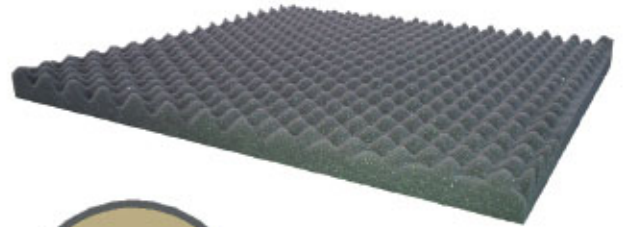

ChovACUSTIC® DECO MARINA

CODE 81551 - DECO MARINA
CODE 81560 - DECO MARINA AUTO-ADHÉSIF

Panneau de mousse acoustique auto-extinguible phono-absorbant. Profil de surface: Alvéoles. Domaine d'emploi: cloisons et plafonds des salles de machines.

Existent en format auto-adhésif.

CARACTÉRISTIQUES TECHNIQUES

DENSITÉ (Kg/m ³)	25
ÉPAISSEUR (mm)	30
RÉACTION AU FEU	Auto-extinguible
ABSORPTION PHONIQUE	0,54
DIMENSIONS (mm)	500 x 500
UNITÉS/PAQUET	10
m ² /PAQUETS	2,5
m ² /PALETTE	100
STOCKAGE : Le matériel doit être protégé des intempéries, du soleil et stocké horizontalement.	

RECOMMANDÉ POUR...

- Conditionnement acoustique dans les salles de répétition, pour réduire l'écho et la réverbération, améliorant le confort acoustique dans une large gamme de fréquences.
- Application sur murs et plafonds.