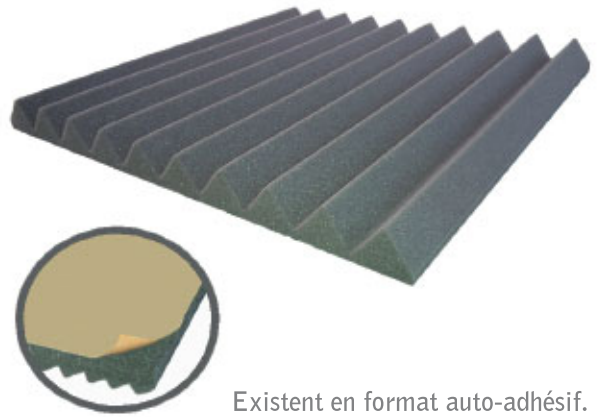

# ChovACUSTIC® DECO SIERRA

CODE 81553 - DECO SIERRA

CODE 81562 - DECO SIERRA AUTO-ADHÉSIF

Panneau de mousse acoustique auto-extinguible phono-absorbant. Profil de surface: longs triangles.

Domaine d'emploi: murs et plafonds.

Existent en format auto-adhésif.

## CARACTÉRISTIQUES TECHNIQUES

DENSITÉ (Kg/m <sup>3</sup> )	25
ÉPAISSEUR (mm)	43
RÉACTION AU FEU	Auto-extinguible
ABSORPTION PHONIQUE	0,60
DIMENSIONS (mm)	450 x 450
UNITÉS/PAQUET	8
m <sup>2</sup> /PAQUETS	1,62
m <sup>2</sup> /PALETTE	64,8
STOCKAGE: Le matériel doit être protégé des intempéries, du soleil et stocké horizontalement.	